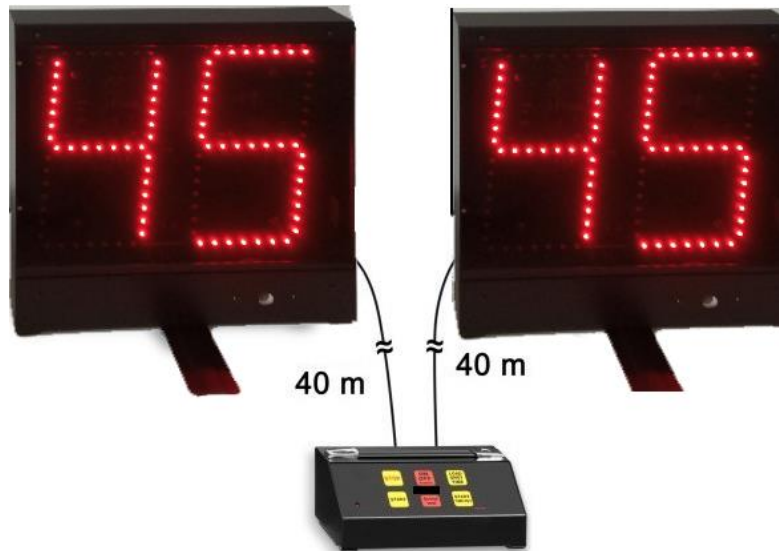

Kit 45'' Amador Autônomo

Características Funcionais:

- Ⓛ Cronómetro de 45'' em sentido decrescente
- Ⓛ Programação de 2 tempos adicionais de 0 a 99 seg.
- Ⓛ Paragem manual e automática
- Ⓛ Buzina de 120Db manual e automática

Características Técnicas:

- Ⓛ Dimensões exteriores: 29.2 x 30.4 x 8.5 cm
- Ⓛ Altura dos dígitos: 20 cm
- Ⓛ Visibilidade: 90 mts
- Ⓛ Ângulo de visão: 150°
- Ⓛ Alimentação: 230 V
- Ⓛ Peso: 4 kg
- Ⓛ Dígitos formados por segmentos de Led's
- Ⓛ Comunicação Via Cabo
- Ⓛ Caixa exterior em metal
- Ⓛ Acrílico frontal anti-reflexo