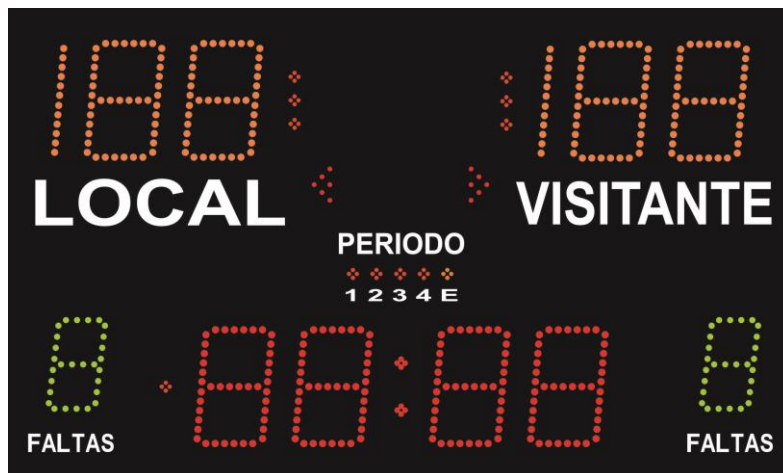

Marcador STB-Baybor: Multidesporto 100

Características Funcionais:

- Ⓛ Cronómetro crescente ou decrescente (00:00 – 99:59)
- Ⓛ Décimas de segundo no último minuto
- Ⓛ Pontuação Local e Visitante de 0 a 199 pontos
- Ⓛ Período de jogo 1 a 4 + E
- Ⓛ Faltas acumuladas por equipa 0 a 9
- Ⓛ Sinalização da equipa com mais de 5 faltas acumuladas
- Ⓛ Sinalização dos Tempos Mortos por equipa
- Ⓛ Indicação da Equipa em posse de serviço
- Ⓛ Indicação do nº de Set ganhos por Equipa
- Ⓛ Buzina manual e automática
- Ⓛ Apresentação do relógio - Horas e Minutos

Características Técnicas:

- Ⓛ Dimensões exteriores: 100 x 60 x 6 cm
- Ⓛ Dígitos: 15 cm Crono e Pontuação, 12 cm Faltas
- Ⓛ Visibilidade: 70 mts
- Ⓛ Dígitos formados por Led's de alta luminosidade
- Ⓛ Comunicação: Via Rádio ou Via Cabo
- Ⓛ Ângulo de visão: 170°
- Ⓛ Consumo: 120 W
- Ⓛ Alimentação: 220 V
- Ⓛ Peso: 20 Kg
- Ⓛ Caixa metálica em preto mate