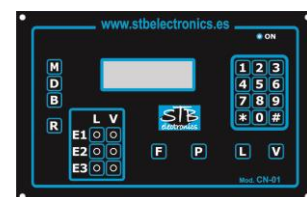

Marcador STB-Baybor: Olímpico FIBA com Dorsais e Pontos

Características Funcionais:

- Ⓛ Cronómetro crescente ou decrescente (00:00 – 99:59)
- Ⓛ Décimas de segundo no último minuto
- Ⓛ Pontuação Local e Visitante de 0 a 199 pontos
- Ⓛ Período de jogo 1 a 9 + E
- Ⓛ Faltas acumuladas de cada equipa de 0 a 99
- Ⓛ Sinalização da equipa com mais de 5 faltas acumuladas
- Ⓛ Sinalização de Tempos Mortos solicitados por cada uma das equipas
- Ⓛ Equipa em posse de serviço
- Ⓛ Buzina manual e automática dupla de ar comprimido
- Ⓛ Número de sets ganhos por cada equipa
- Ⓛ Sinalizador de receção de sinal
- Ⓛ Nome das equipas programável até 8 caracteres
- Ⓛ Apresentação do relógio - Horas e Minutos
- Ⓛ Dorsal e Tempo de Exclusão
- Ⓛ Dorsal programável 1 a 99
- Ⓛ Falta de cada Jogador - 5 Verde / 1 Vermelha
- Ⓛ Pontuação de cada Jogador 0 a 99

Características Técnicas:

- Ⓛ Dimensões exteriores: 420 x 240 x 8 cm
- Ⓛ Dígitos: 30 cm (Crono e Pontuação, 25 cm (Faltas e Período) e 15 cm (Dorsais, Pontos e Nome Equipas)
- Ⓛ Visibilidade: 130 mts
- Ⓛ Dígitos formados por Led's de alta luminosidade
- Ⓛ Comunicação: Via Rádio e Via Cabo – Consola multifunções com teclas de precisão
- Ⓛ Ângulo de visão: 170°
- Ⓛ Consumo: 380 W
- Ⓛ Alimentação: 220 V
- Ⓛ Peso: 230 Kg
- Ⓛ Caixa metálica em preto mate