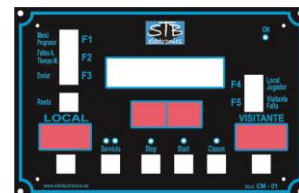

Marcador STB-Baybor: Olímpico FIBA com Dorsais e Pontos

Características Funcionais:

- Ⓛ Cronómetro crescente ou decrescente (00:00 – 99:59)
- Ⓛ Décimas de segundo no último minuto
- Ⓛ Pontuação Local e Visitante de 0 a 199 pontos
- Ⓛ Período de jogo 1 a 9 + E
- Ⓛ Faltas acumuladas de cada equipa de 0 a 99
- Ⓛ Sinalização da equipa com mais de 5 faltas acumuladas
- Ⓛ Sinalização de Tempos Mortos solicitados por cada uma das equipas
- Ⓛ Equipa em posse de serviço
- Ⓛ Buzina manual e automática dupla de ar comprimido
- Ⓛ Número de sets ganhos por cada equipa
- Ⓛ Sinalizador de receção de sinal
- Ⓛ Nome das equipas programável até 8 caracteres
- Ⓛ Apresentação do relógio - Horas e Minutos
- Ⓛ Dorsal e Tempo de Exclusão
- Ⓛ Dorsal programável 1 a 99
- Ⓛ Falta de cada Jogador - 5 Verde / 1 Vermelha
- Ⓛ Pontuação de cada Jogador 0 a 99

Características Técnicas:

- Ⓛ Dimensões exteriores: 420 x 240 x 8 cm
- Ⓛ Dígitos: 30 cm (Crono e Pontuação, 25 cm (Faltas e Período) e 15 cm (Dorsais, Pontos e Nome Equipas)
- Ⓛ Visibilidade: 130 mts
- Ⓛ Dígitos formados por Led's de alta luminosidade
- Ⓛ Comunicação: Via Rádio e Via Cabo – Consola multifunções com teclas de precisão
- Ⓛ Ângulo de visão: 170°
- Ⓛ Consumo: 380 W
- Ⓛ Alimentação: 220 V
- Ⓛ Peso: 230 Kg
- Ⓛ Caixa metálica em preto mate