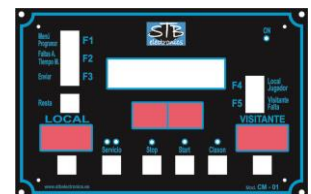

Marcador STB-Baybor: Basket Fiba

Características Funcionais:

- Cronómetro crescente ou decrescente (00:00 – 99:59)
- Décimas de segundo no último minuto
- Pontuação Local e Visitante de 0 a 199 pontos
- Período de jogo 1 a 9 + E
- Faltas acumuladas por equipa 0 a 99
- Sinalização da equipa com mais de 5 faltas acumuladas
- Sinalização dos Tempos Mortos por equipa
- Indicação da Equipa em posse de serviço
- Indicação do nº de Set ganhos por Equipa
- Buzina manual e automática dupla de ar comprimido
- Apresentação do relógio - Horas e Minutos
- Nome das equipas programável até 8 caracteres

Características Técnicas:

- Dimensões exteriores: 200 x 140 x 8 cm
- Dígitos: 30 cm Crono e Pontuação, 25 cm Faltas e Período e 15 cm Nome Equipas
- Visibilidade: 130 mts
- Dígitos formados por Led's de alta luminosidade
- Comunicação: Via Rádio e Via Cabo
- Ângulo de visão: 170°
- Consumo: 250 W
- Alimentação: 220 V
- Peso: 70 Kg
- Caixa metálica em preto mate