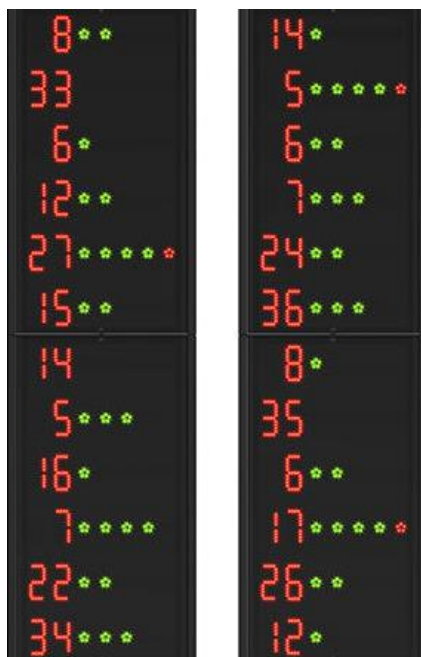

Módulos de Faltas c/ Dorsais

Características Funcionais:

- Ⓛ Faltas pessoais de cada jogador de ambas as equipas
- Ⓛ Dorsal 0 a 99
- Ⓛ 4 Pontos verdes e 1 vermelho

Características Técnicas:

- Ⓛ Dimensões: 58x200x9 cm
- Ⓛ Diâmetro dos pilotos: 2,5 cm
- Ⓛ Altura dos dígitos: 10 cm
- Ⓛ Visibilidade: 50 m
- Ⓛ Ângulo visão: 150°
- Ⓛ Alimentação: 100-240 V – 50/60Hz
- Ⓛ Dígitos formados por Led's SMT, média de 100.000 horas
- Ⓛ Comunicação Via Rádio e Via Cabo
- Ⓛ Caixa exterior em alumínio com pintura eletrostática a pó
- Ⓛ Peso: 35,4 Kg