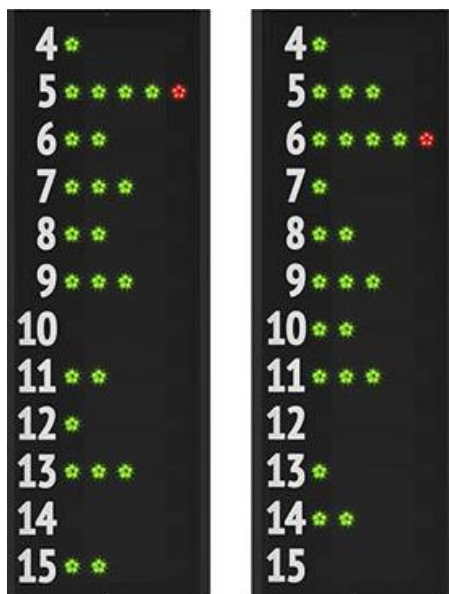

Módulos de Faltas Standard

Características Funcionais:

- Faltas pessoais de cada jogador de ambas as equipas
- Dorsal em legenda fixa de 4 a 15
- 4 Pontos verdes e 1 vermelho

Características Técnicas:

- Dimensões: 50x143x9 cm
- Diâmetro dos pilotos: 2,5 cm
- Visibilidade: 50 m
- Ângulo visão: 150°
- Alimentação: 100-240 V – 50/60Hz
- Dígitos formados por Led's SMT, média de 100.000 horas
- Comunicação Via Rádio e Via Cabo
- Caixa exterior em alumínio com pintura eletrostática a pó
- Peso: 11,5 Kg